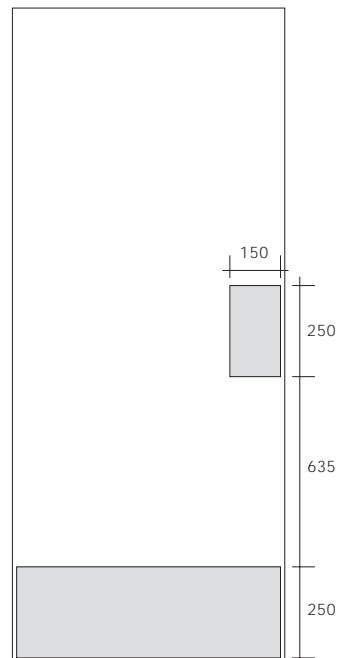

För att minska slitaget på dörrbladet och öka dörrens livslängd kan samtliga massivdörrar i sortimentet förses med sparksydd av rostfri plåt, laminat eller gummi vilka limmas på dörrbladet. Alternativa utföranden offereras på begäran.

SPP1
SPG1

SPP2
SPG2

SPP3
SPG3

SPP4
SPG4

SPP5
SPG5

SPP = Sparksydd av rostfritt stål
SPG = Sparksydd av gummi