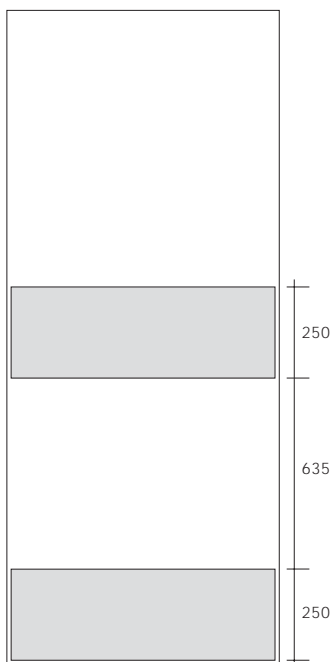

För att minska slitaget på dörrbladet och öka dörrens livslängd kan samtliga massivdörrar i sortimentet förses med sparksydd av rostfri plåt, laminat eller gummi vilka limmas på dörrbladet. Alternativa utföranden offereras på begäran.

SPP1
SPG1

SPP2
SPG2

SPP3
SPG3

SPP4
SPG4

SPP5
SPG5

SPP = Sparksydd av rostfritt stål
SPG = Sparksydd av gummi