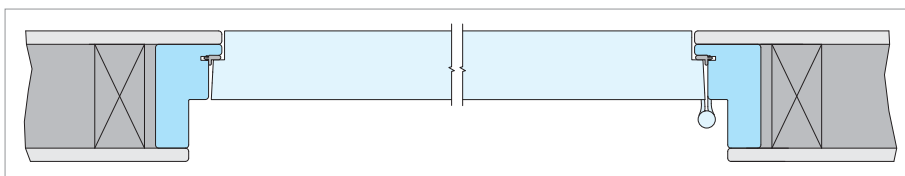

Dold karm

**Dörrar som
en del av väggen.**

Dold karm

– dörren blir en del av väggen.

Med Orresta Dörrens dolda karmar skapas lösningar där dörr och vägg mer eller mindre smälter samman utan överlappande foder. Detta ställer krav på unika detaljlösningar som gör att funktionen är i par med estetiken. Inte bara på ritbordet.

Med den mest uttalade lösningen syns varken karm eller gångjärn på utsidan. Den inåtgående dörren ligger helt i liv med väggpanelen. En variant vid utåtgående dörrar är att göra en ursparning för gångjärnen i panelen, som även då möter dörren med en smal springa.

Med begreppet dold karm menas en inåtgående dörr som utan foder livar med väggen så att ytan blir slät.

Kairos Future: *Ultramoderna dörrar i betsad ek som kontrast till äldre detaljer från förra sekelskiftet. Inåtgående dörrar som en del i ett kraftigt väggparti. Inga synliga gångjärn och dold karm.*